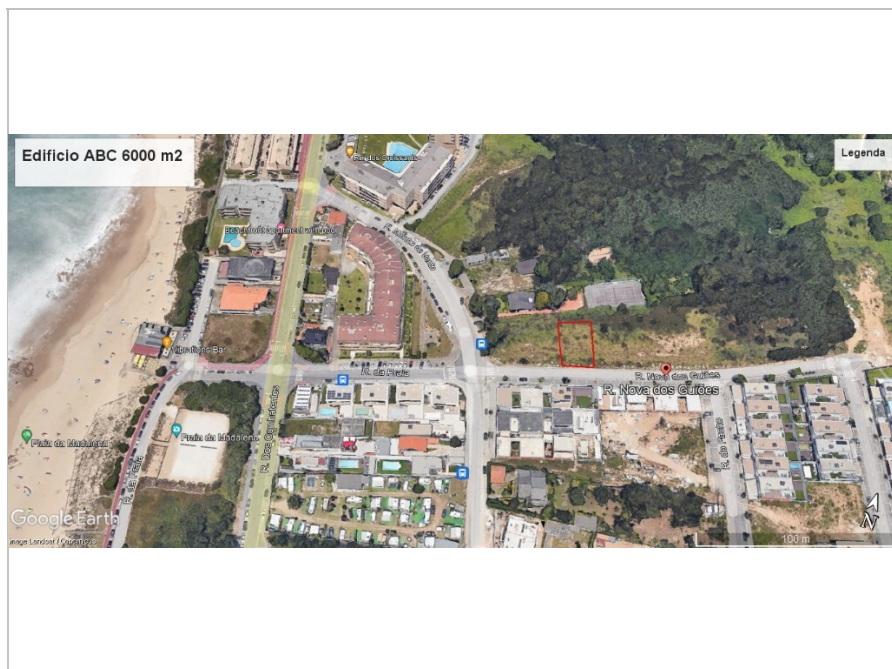

Venda Terreno

Ref. Imonorte-1028

Vila Nova de Gaia
Madalena

€

Estado:

Quartos: -

WC: -

Área Útil: ☒

Área Bruta: 30.000 ☒

Área Terreno: 30.000 ☒

Ano Construção: -

Certificado Energético: N/A

Terrenos para construção de moradias, edifícios e hotelaria com frente e vistas MAR.

Localizados em primeira linha da Madalena, Vila Nova de Gaia.